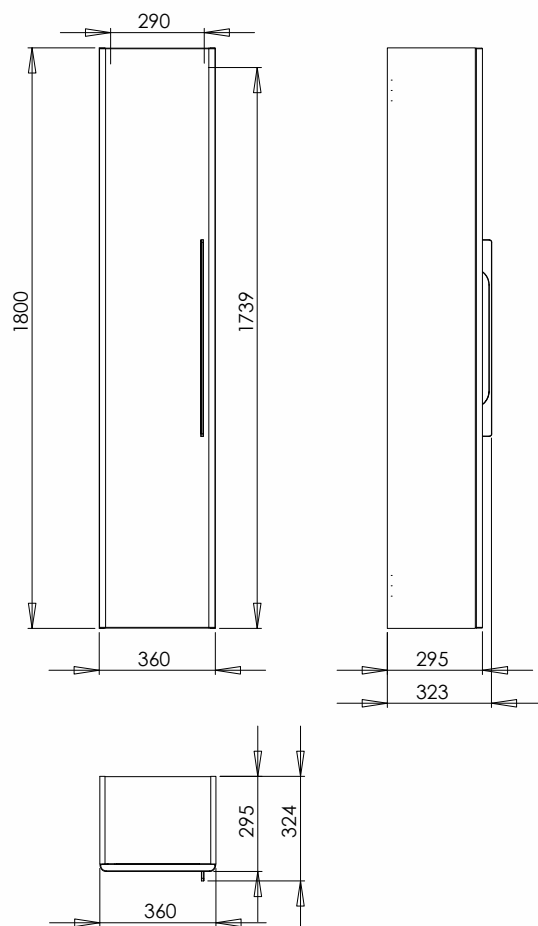

TRAFFIC

SZAFKA WISZĄCA

Szafka wisząca boczna, wysoka.

Waga: 34,4 kg
Wymiary: 36 x 180 x 29,5 cm

Numer: **88419000**
Kolor: biały połysk
Odpowiednik RAL 9016

Numer: **88420000**
Kolor: platynowy połysk

Numer: **88466000**
Kolor: jesion bielony

Numer: **88473000**
Kolor: antracyt mat

Informacje dodatkowe:

Drzwi z mechanizmem cichego domykania, chromowany uchwyt.

UWAGA! Możliwość montażu drzwi z otwieraniem na lewą lub prawą stronę.

1 lustro na wewnętrznej stronie drzwi.

1 nieregulowana półka z płyty.

4 regulowane półki szklane.

W komplecie:
- zestaw montażowy
- instrukcja montażu

MEBLE Z PŁYTY
WILGOCIODPORNEJ